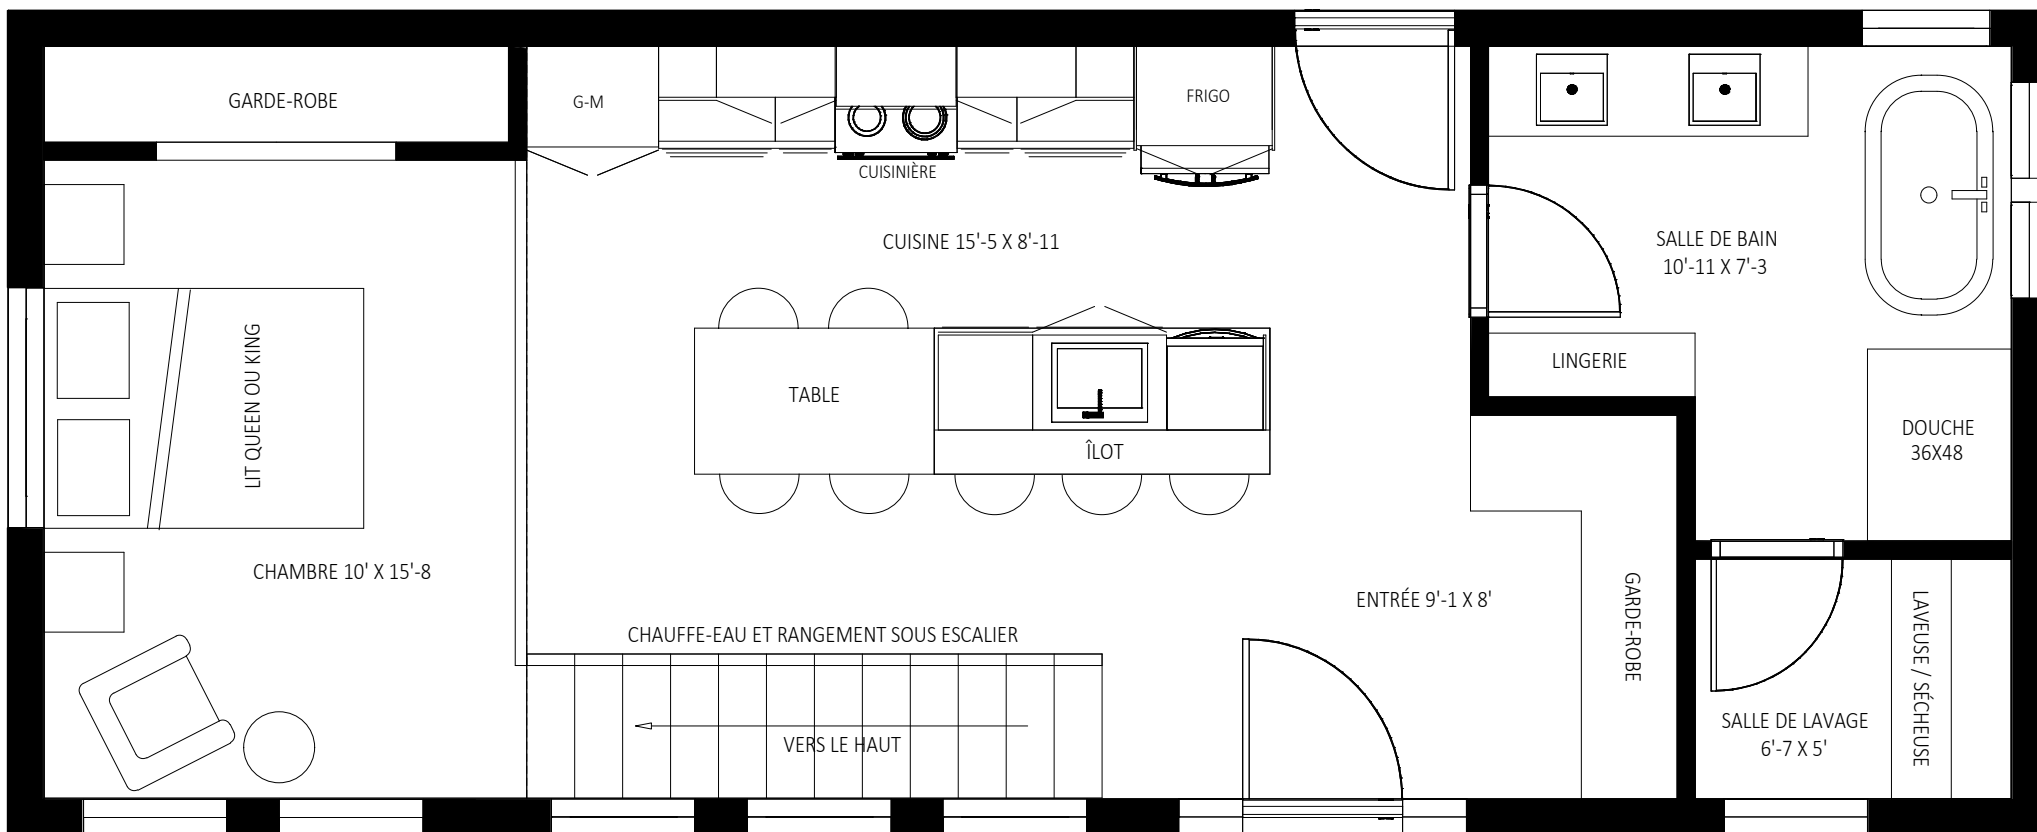

MODÈLE MEZZANINE 800 PC.  
REZ-DE-CHAUSSEZ

DESIGN

JL

INTERIEUR

JULIE LEMELIN

Cell : 418-956-5953  
Courriel: jul\_lem@hotmail.com

MODÈLE MEZZANINE

Date: 02/03/25  
Echelle: 1/4" = 1'  
Dessiné par: Julie L.

40'-3/4

15'-3/4

MODÈLE MEZZANINE 800 PC.  
ÉTAGE

DESIGN  
  
 INTERIEUR  
 JULIE LEMELIN  
 Cell : 418-956-5953  
 Courriel: jul\_lem@hotmail.com

MODÈLE MEZANINE

Date: 02/03/25  
 Echelle: 1/4 " = 1 '  
 Dessiné par: Julie L.